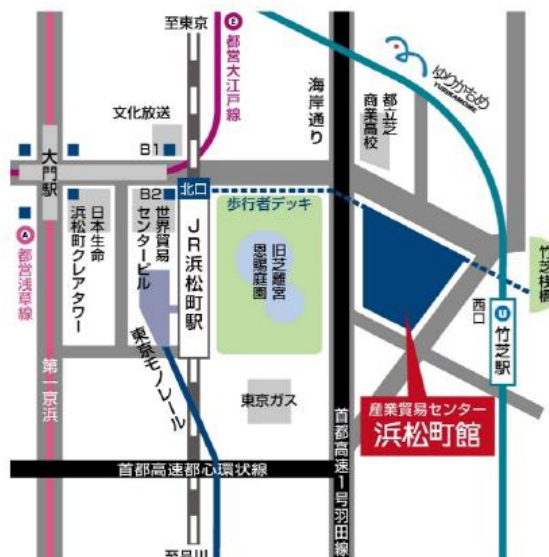

令和3年11月吉日

御取引先各位

Grapport Inc.

株式会社グラポート
東京都目黒区大橋 1-3-9 Faithbldg.2F
TEL : 03-5489-4065 FAX : 03-5489-4066

拝啓 錦秋の候 貴社ますますご清栄のことお慶び申し上げます。
平素は格別のご高配を賜り、厚く御礼申し上げます。
近日「SOCALO TOKYO 11」に出展致しますので、慎んでご案内申し上げます。
弊社では木の温かみを活かした新作をはじめ、新商品をご提案いたします。
お忙しいとは存じますがぜひご来場頂きまして、弊社ブースへお立ち寄り下さい。
皆様のご来場を心よりお待ちしております。

敬具

◀ 展示会詳細ご案内 ▶

「SOCALO TOKYO 11」

開催期間：2021年11月24日（水） 10：00～18：00
25日（木） 10：00～18：00
26日（金） 10：00～16：00

開催地：東京都立産業貿易センター浜松町館 5F 南側
〒105-7501 東京都港区海岸 1-7-1

当日お待たせすることの無いように下記のようなアポイントメントシートをご用意致しました。
お手数ではございますがご来場予定をご記入の上、11月19日までにFAXにてご返信下さい
ますようお願い申し上げます。

株式会社グラポート宛 (Fax : 03-5489-4066)

貴社名			
ご来場者様			
11月来場予定日		SOCALO TOKYO 11	
		午前	午前
	11月24日 (水)		
	11月25日 (木)		
	11月26日 (金)		