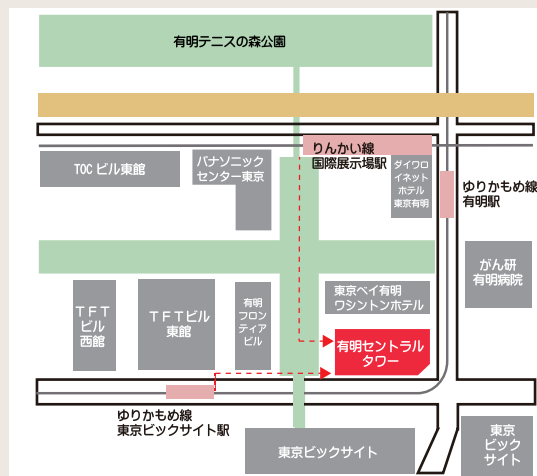

この度、合同展示会「Oasis TOKYO」(オアシストーキョー) 2022AWを開催することとなりました。東京での開催は8回目となります。今回の展示会は25社にて開催致します。各社自慢の新品をお客様へご紹介いたします。お忙しい中恐れ入りますが、是非、足をお運びください。

日時：2022.09.07(wed) - 09.09(fri)
OPEN 9:30 - CLOSE 19:00
(09.09 CLOSE 16:00)

会場：有明セントラルタワーホール ホールA
 〒135-0063 東京都江東区有明 3-7-18 有明セントラルタワー 4F

- ・ゆりかもめ線
東京ビックサイト駅 徒歩4分
- ・りんかい線
国際展示場駅 徒歩5分

<新型コロナウイルス対策について>

- ・レセプションパーティー、会場内のランチ提供は致しません。
 - ・検温：会場入り口での検温にて37.5℃を超える方のご入場をお断りさせていただきます。
 - ・マスクの着用：マスク未着用の方はご入場をお断りさせていただきます。
 - ・手指の消毒：会場に入られる全ての方に対して手指の消毒をお願いさせていただきます。
 - ・密の回避：会場の定員を超える場合は入場制限をさせていただきます。
 - ・換気：「特定建築物」の指定基準を満たしております。(1時間当たりの換気回数：約2.3回)
 - ・接触回避：荷物をお預かりするクロークサービスは致しません。
- ご来場の皆様にはご協力賜りますよう、心よりお願い申し上げます。

ホームページ・フェイスブック・インスタグラムで展示会情報発信中！！

公式HP

Facebook

Instagram

↑会場までの地図はこちら
尚、HPにも会場への地図掲載しております。